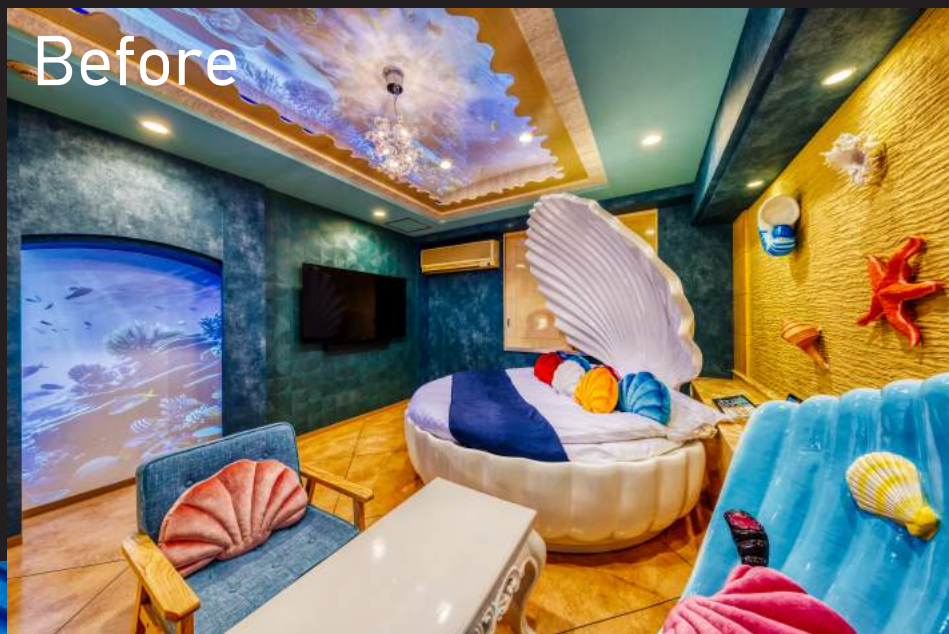

絵柄が発光して幻想的な空間を演出

ブラックライトルーム

ブラックライトを
ONすると

壁や天井の絵柄が
光ります

3F 全室完備